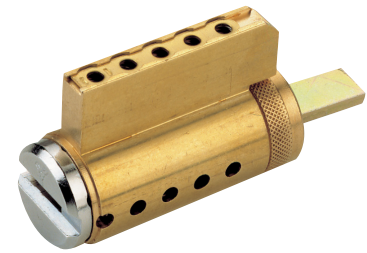

Cilindro para Cerraduras K.I.K. UC-6 Tipo "Goal"

Aplicación

Compatible con cerraduras de pomo K.I.K UC-6 tipo "Goal".

Funcionamiento

Giro de 360° accionado por la llave.

Materiales

Cuerpo y tambor: latón de alta calidad

Cola: acero

Pines: alpaca y acero inoxidable

Acabados estándar

Níquel satinado

Mecanismo del cilindro

Mul-T-Lock cuenta con un exclusivo mecanismo de pin telescópico de alta precisión resistente a la ganzúa y al taladro.

Llaves

Llave reversible de alpaca con cabeza de plástico e inserto de color. También disponible completamente en alpaca.

Opciones de cilindro

- Classic, Interactive+
- Combinación distinta
- Combinación igualada
- Combinación master
- '3 EN 1' (cilindro semáforo)